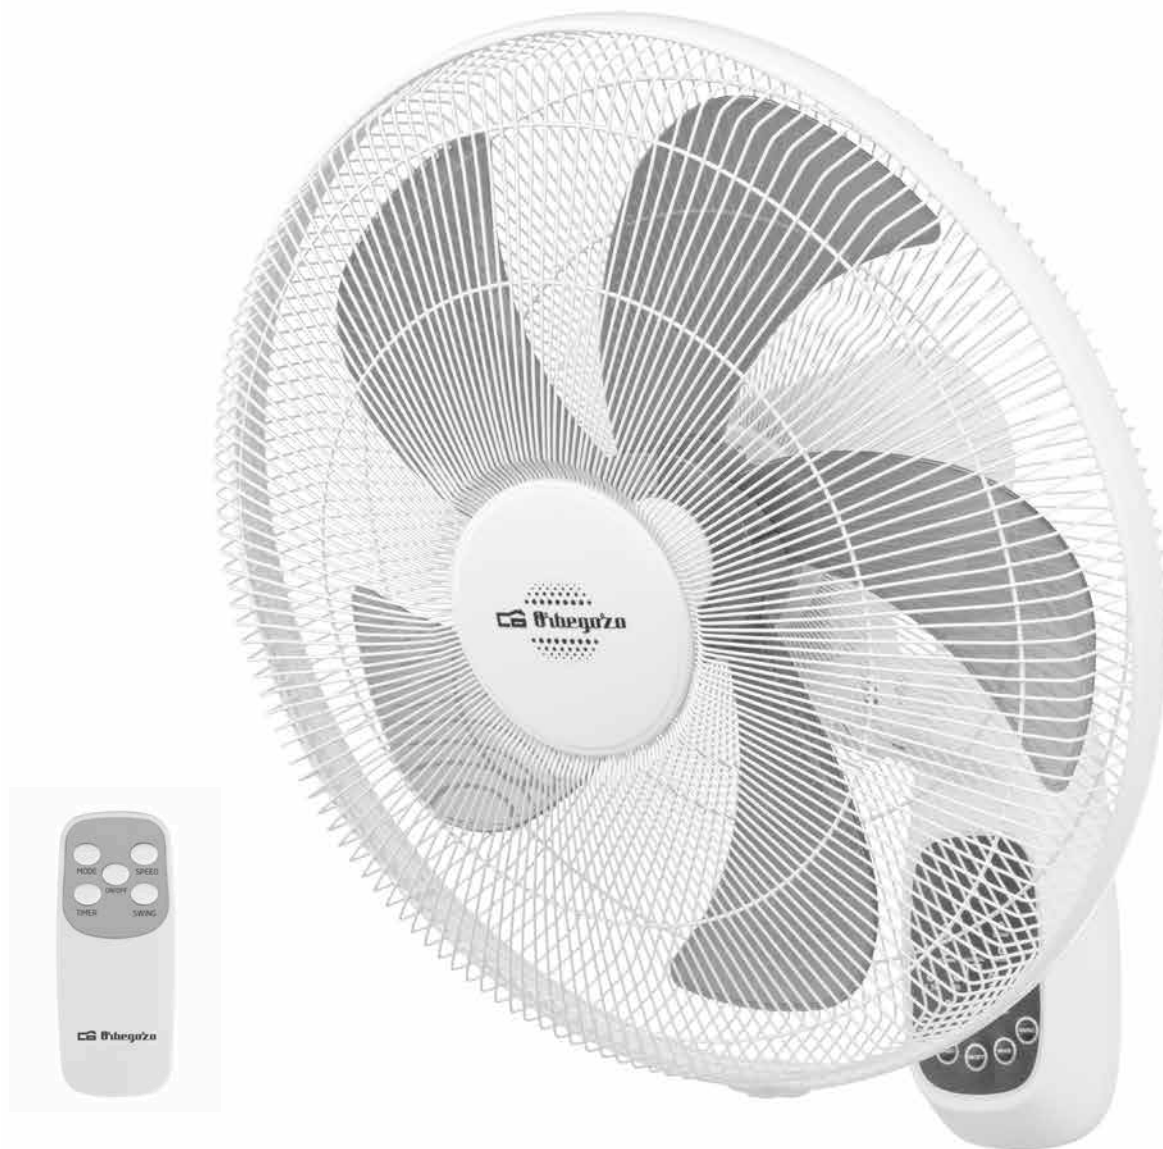

VENTILADOR DE PARED

Características

- › Potencia: 60 W.
- › Tamaño de las aspas 45 cm.
- › 3 velocidades de ventilación.
- › Temporizador de 0,5 a 7,5 horas.
- › 3 modos de funcionamiento: Normal, Natural y Sleep.
- › Mando a distancia.
- › Indicadores luminosos LED.
- › Rejilla de protección.
- › Movimiento oscilante.
- › Cabezal inclinable.
- › Conexión: 230 V ~ 50 Hz.