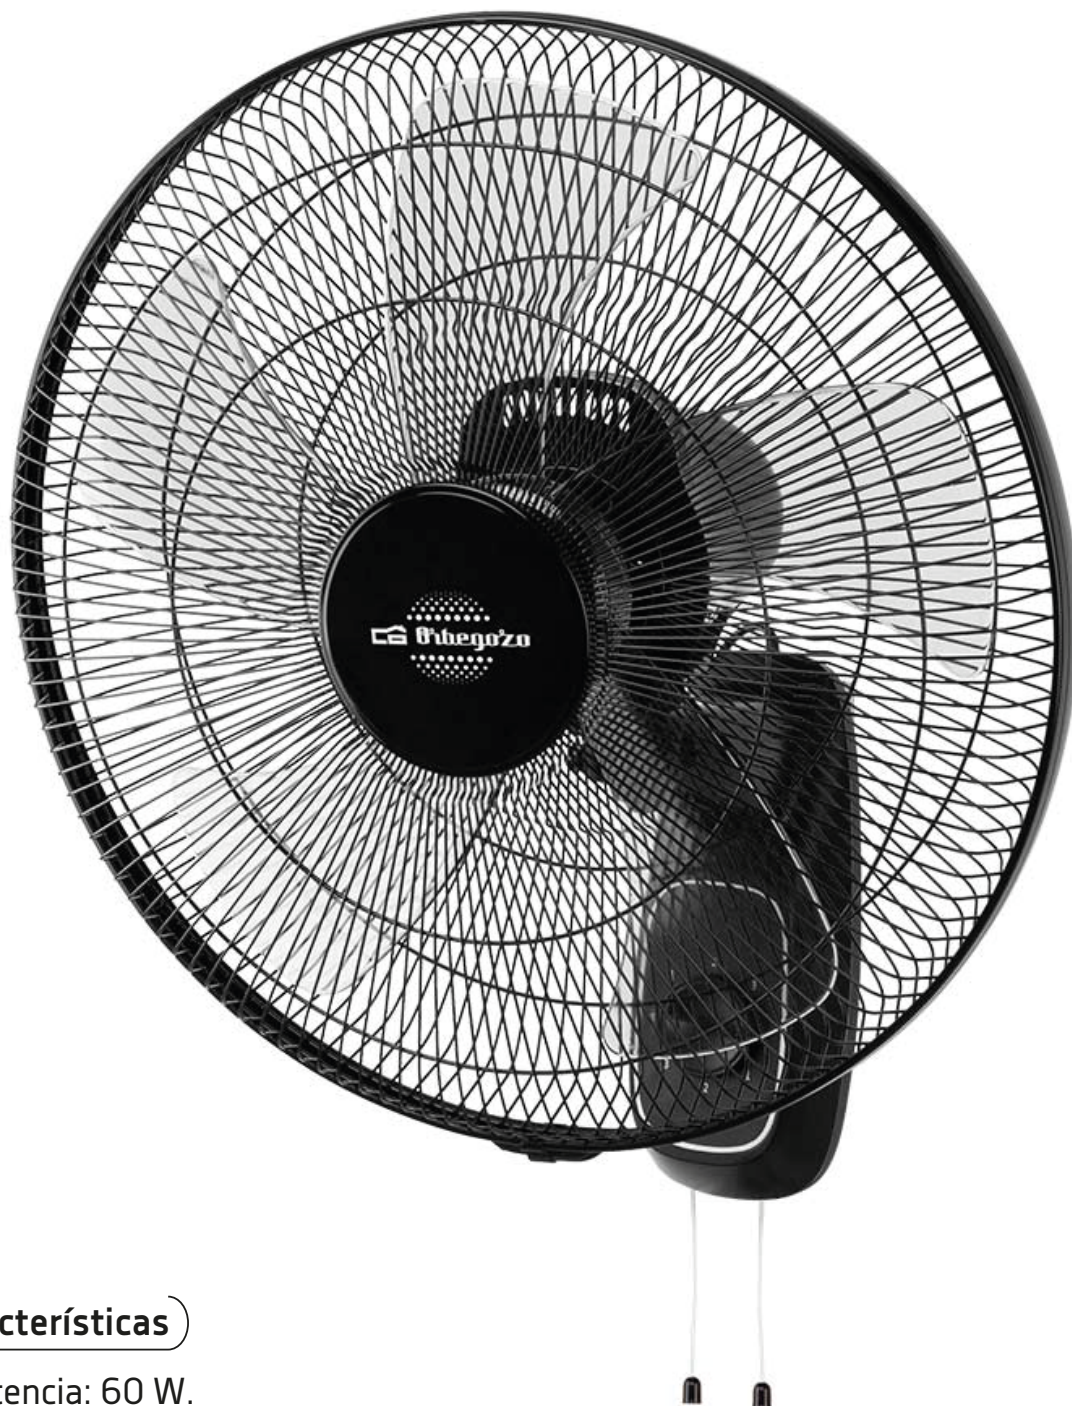

VENTILADOR DE PARED

### Características

- › Potencia: 60 W.
- › Tamaño de las aspas 45 cm.
- › 3 velocidades de ventilación.
- › Rejilla de protección.
- › Movimiento oscilante.
- › Cabezal inclinable.
- › Conexión: 230 V ~ 50 Hz.