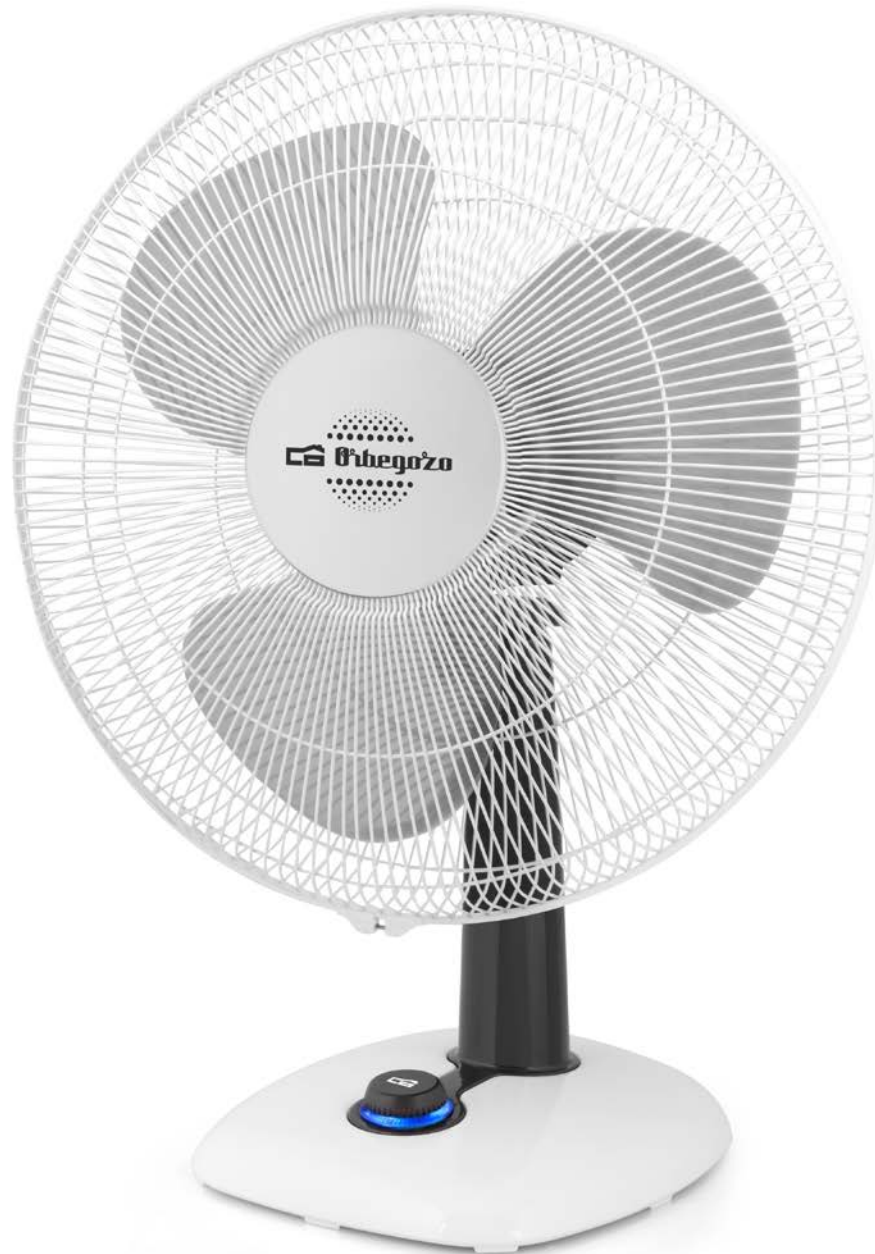

VENTILADOR DE SOBREMESA

Características

- › Potencia: 40 W
- › Tamaño de aspas: 30 cm.
- › 3 velocidades de ventilación.
- › Moderno diseño.
- › Función oscilación y regulable en inclinación, asa de transporte y rejilla de seguridad.
- › Control de velocidad luminoso LED.
- › Voltaje: 230 V.
- › EAN: 8436044531729
- › Pack: 4