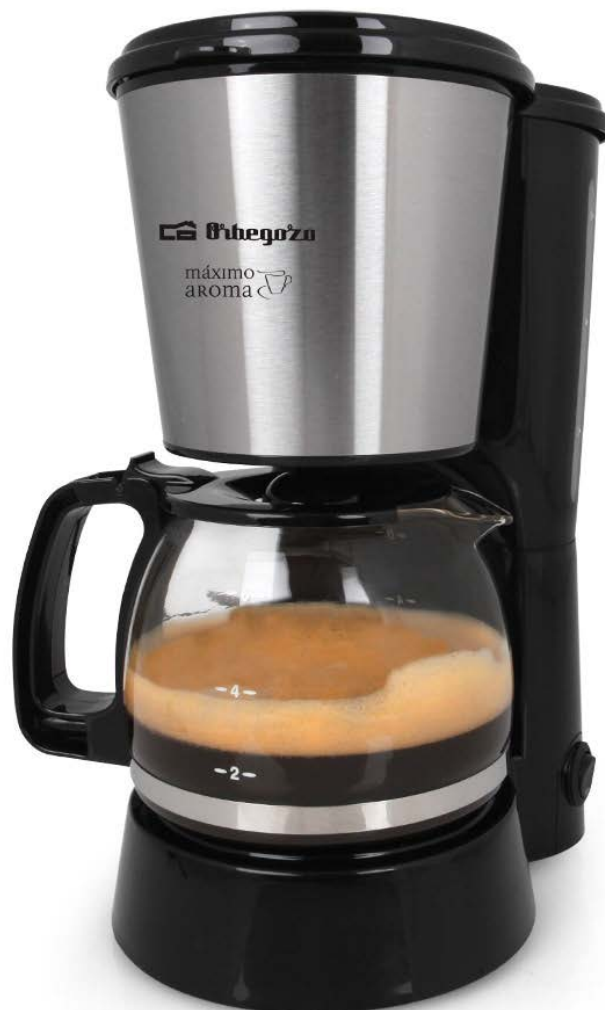

CAFETERA DE GOTEO

Características

- › Capacidad 6 tazas.
- › Frontal INOX.
- › Filtro permanente extraíble.
- › Depósito con indicador de nivel de agua.
- › Jarra de cristal con tapa.
- › Protección anti goteo.
- › Piloto luminoso de funcionamiento.
- › Placa calorífica anti-adherente. Mantiene el café caliente 30 minutos.
- › Potencia: 650 W.
- › Voltaje 220-240 V ~ 50 Hz.
- › Desconexión automática.
- › EAN: 8436044532535
- › Pack: 6