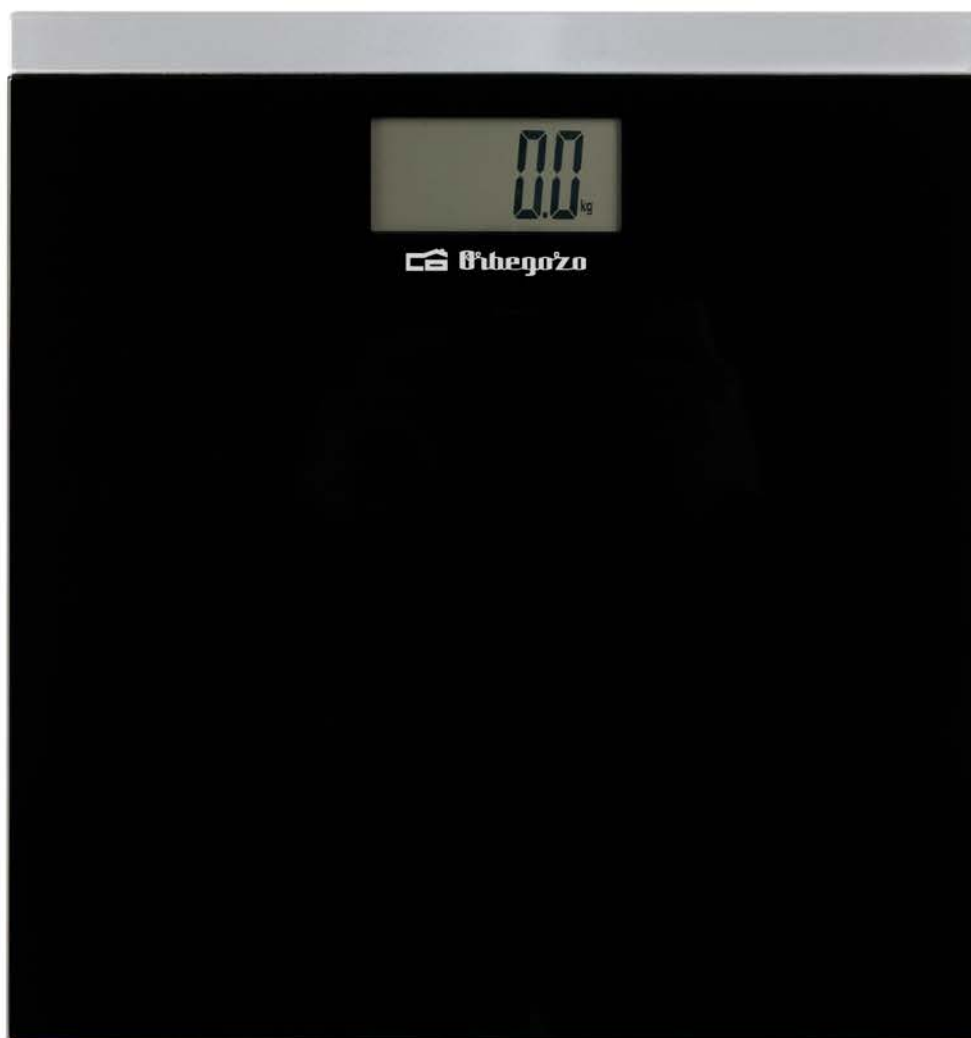

*BÁSCULA DE BAÑO***Características**

- › Capacidad: 180 kg.
  - › Escalado: 100 g.
  - › Tamaño: 30 x 32 x 2 cm.
  - › Activación mediante el tacto.
  - › Base de cristal templado.
  - › Indicador de batería baja/sobrecarga.
  - › Apagado automático.
  - › Pilas: 2 x 1.5 V AAA (incluidas).
  - › Packing: 4.
  - › Ean code: 8435568402744
-