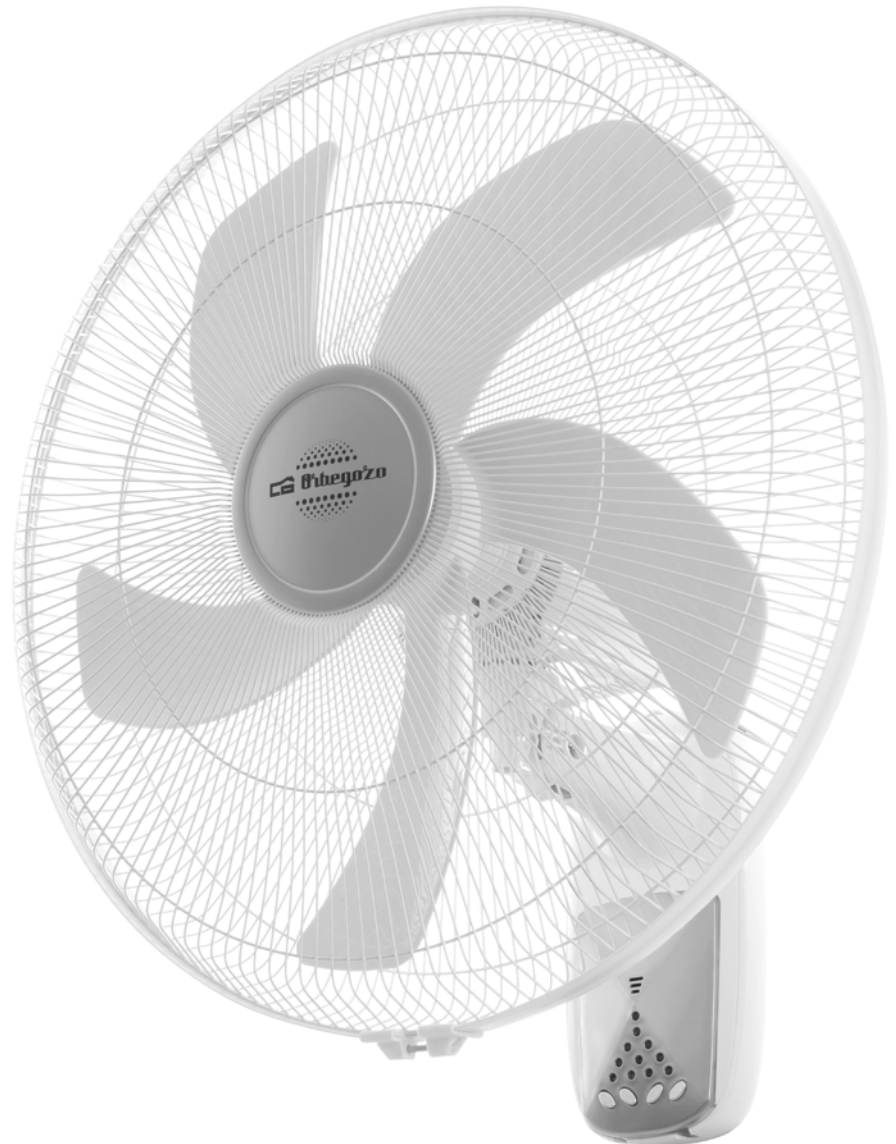

VENTILADOR DE PARED

Función oscilante

Cabezal inclinable

Características

- Diámetro aspas: 50 cm.
- 5 aspas.
- 3 velocidades.
- Función oscilante y cabezal reclinable.
- Temporizador de apagado hasta 7,5 h.
- 3 modos de ventilación: Normal, nature y sleep.
- Mando a distancia.
- Luz LED azul.
- Rejilla de seguridad.
- Potencia: 55 W.
- Conexión: 230 V / 50 Hz.
- Packing: 2
- Ean Code: 8435568402126

Incorpora mando a distancia