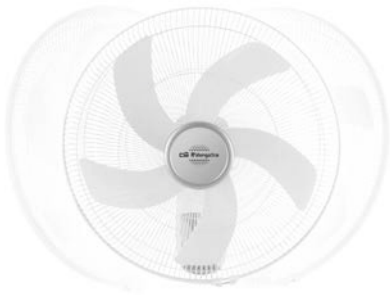

VENTILADOR DE PARED

Función oscilante

Cabezal inclinable

Características

- Diámetro aspas: 50 cm.
- 5 aspas.
- 3 velocidades.
- Función oscilante y cabezal reclinable.
- Temporizador de apagado hasta 7,5 h.
- 3 modos de ventilación: Normal, nature y sleep.
- Mando a distancia.
- Luz LED azul.
- Rejilla de seguridad.
- Potencia: 55 W.
- Conexión: 230 V / 50 Hz.
- Packing: 2
- Ean Code: 8435568402126

Incorpora mando a distancia