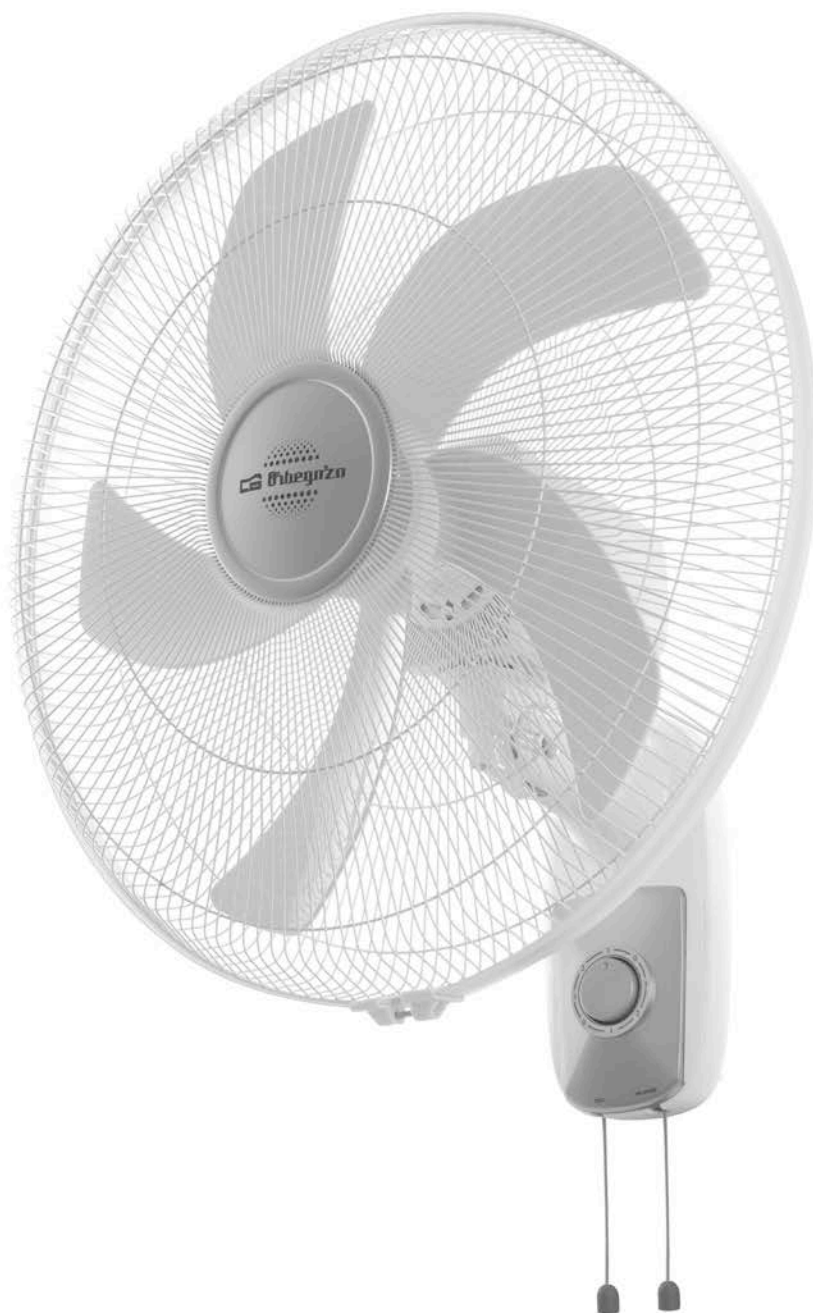

### VENTILADOR DE PARED

Función oscilante

Cabezal inclinable

### Características

- Diámetro aspas: 50 cm.
- 5 aspas.
- 3 velocidades.
- Función oscilante y cabezal reclinable.
- Rejilla de seguridad.
- Potencia: 55 W.
- Conexión 230 V / 50 Hz.
- Packing: 2
- Ean Code: 8435568402119