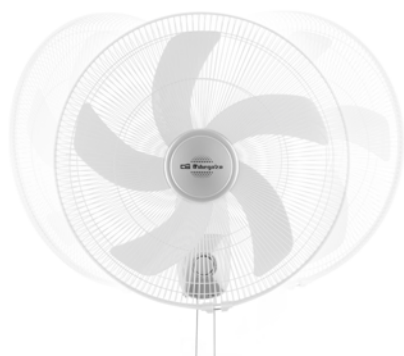

### VENTILADOR DE PARED

Función oscilante

Cabezal inclinable

### Características

- Diámetro aspas: 50 cm.
- 5 aspas.
- 3 velocidades.
- Función oscilante y cabezal reclinable.
- Rejilla de seguridad.
- Potencia: 55 W.
- Conexión 230 V / 50 Hz.
- Packing: 2
- Ean Code: 8435568402119