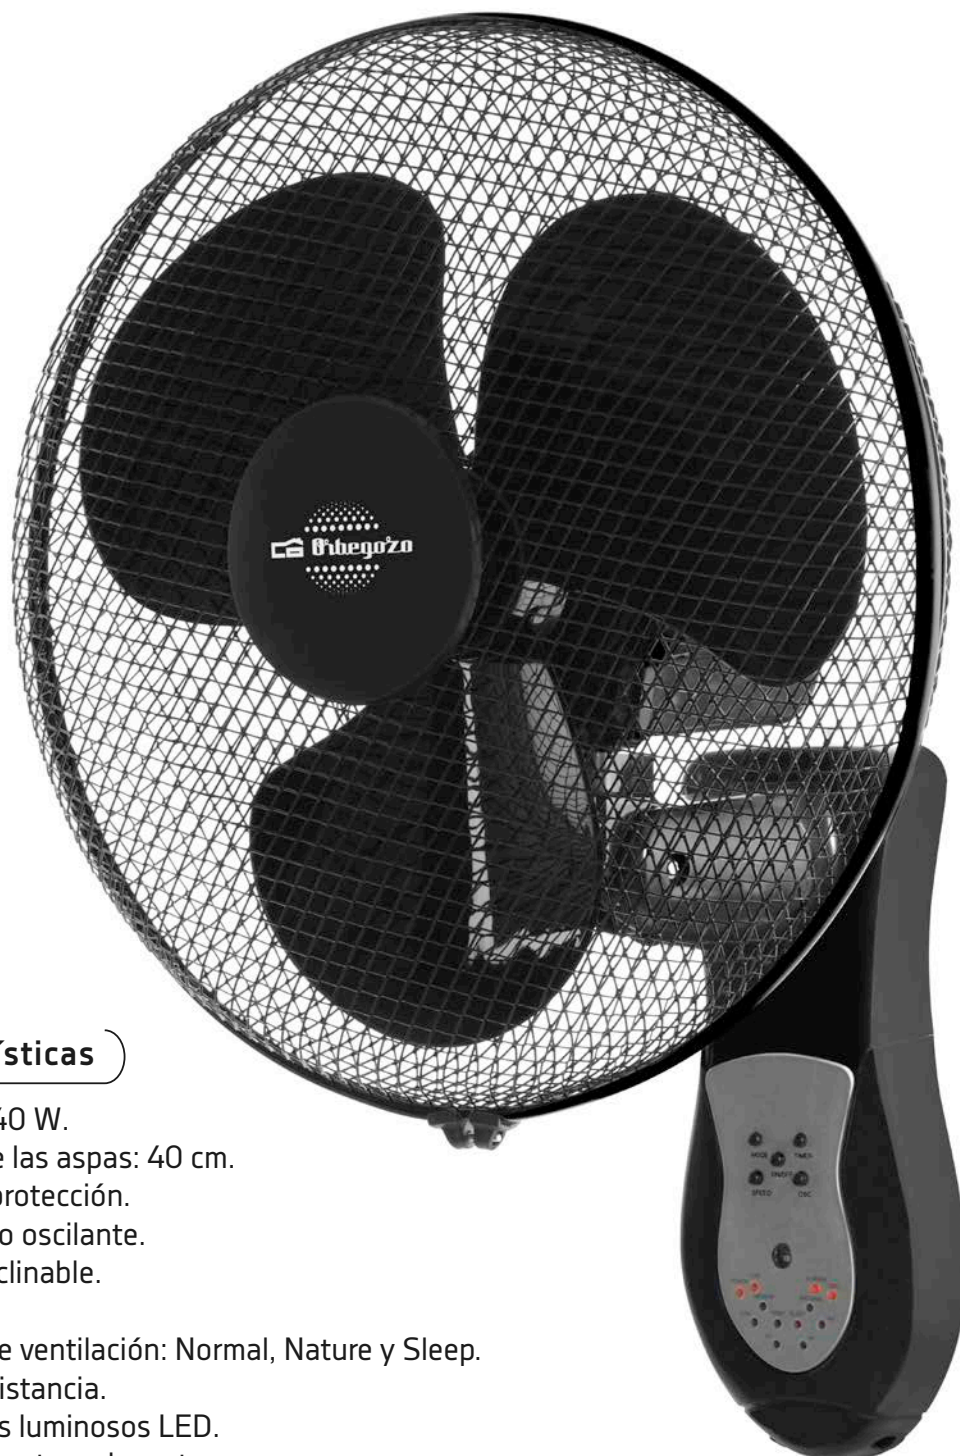

VENTILADOR DE PARED

Tamaño de aspas: 40 cm.

Potencia: 40 W.

### Características

- Potencia: 40 W.
- Tamaño de las aspas: 40 cm.
- Rejilla de protección.
- Movimiento oscilante.
- Cabezal inclinable.
- Silencioso.
- 3 modos de ventilación: Normal, Nature y Sleep.
- Mando a distancia.
- Indicadores luminosos LED.
- Diseño discreto y elegante.
- Incluye soporte de pared.
- Temporizador 7,5 horas.
- Voltaje: 230 V ~ 50 Hz.
- Packing: 2
- Ean Code: 8435568401204