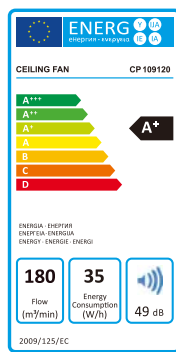

CP 109120 | Ventilador DE TECHO

Mando a distancia

LUZ|LED

- Potencia: 35 W.
- Diámetro: 120 cm.
- 5 velocidades de ventilación.
- Motor DC de bajo consumo y alta eficiencia.
- Muy silencioso.
- Mando a distancia.
- Sistema de ventilación reversible*: modo invierno y verano.
- Incluye cambio de sentido de giro en el mando a distancia.
- Temporizador programable de 1, 2, 4 y 8 horas.
- Luz LED blanca fría de 24 W (6200 K).
- Tipo de LED: SMD 1300 Lumens.
- Altura: 51 cm.
- Color negro.
- Conexión: 230 V ~ 50 Hz.

* Contribuye a optimizar el consumo y rendimiento del sistema de climatización principal.

- Potência: 35 W.
- Diâmetro: 120 cm.
- 5 velocidades do ventilação.
- Motor DC de baixo consumo e alta eficiência.
- Muito silencioso.
- Controle remoto.
- Sistema de ventilação reversível *: modos inverno e verão.
- Inclui mudança de direção de rotação no controle remoto.
- Temporizador de 1, 2, 4 e 8 horas.
- Luz LED branca fria: 24 W (6200 K).
- Tipo de LED: SMD 1300 Lumens.
- Altura: 51 cm
- Cor preta.
- Tensão: 230 V ~ 50 Hz.