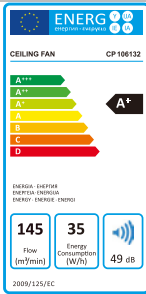

CP 106132 | Ventilador DE TECHO

Mando a distancia

LUZ LED

- Potencia: 35 W.
- Diámetro: 132 cm.
- 5 velocidades de ventilación.
- Motor DC de bajo consumo y alta eficiencia.
- Muy silencioso.
- 3 palas de gran ligereza que proporcionan un gran caudal de aire.
- Mando a distancia.
- Sistema de ventilación reversible*: modo invierno y verano.
- Incluye cambio de sentido de giro en el mando a distancia.
- Temporizador programable de 1, 2, 4 y 8 horas.
- Luz LED blanca fría de 18 W (6200 K).
- Tipo de LED: SMD 1300 Lumens.
- Color blanco.
- Altura: 47 cm.
- Conexión: 230 V ~ 50 Hz.

*Contribuye a optimizar el consumo y rendimiento del sistema de climatización principal.

- Potência: 35 W.
- Diâmetro: 132 cm.
- 5 velocidades do ventilação.
- Motor DC de baixo consumo e alta eficiência.
- Muito silencioso.
- 3 pás muito leves que fornecem um grande fluxo de ar.
- Controle remoto.
- Sistema de ventilação reversível *: modos inverno e verão.
- Inclui mudança de direção de rotação no controle remoto.
- Temporizador de 1, 2, 4 e 8 horas.
- Luz LED branca fria: 18 W (6200 K).
- Tipo de LED: SMD 1300 Lumens.
- Cor branca.
- Altura: 47 cm.
- Tensão: 230 V ~ 50 Hz.

* Ajuda a otimizar o consumo de energia e o desempenho do sistema principal de ar condicionado.

Ean code: 8435568401365

Packing: 2