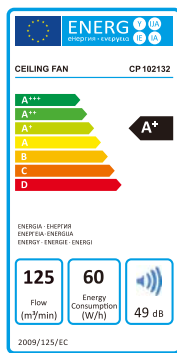

# CP 102132 | Ventilador DE TECHO

Mando a distancia

## LUZ|LED

- Potencia: 60 W.
- Diámetro: 132 cm.
- 3 velocidades de ventilación.
- Motor AC de alto rendimiento.
- Silencioso.
- 3 palas de diseño curvo que maximizan el caudal de aire y reducen el nivel sonoro.
- Mando a distancia.
- Temporizador programable de 1, 2, 4 y 8 horas.
- Luz LED blanca fría de 12 W (6200 K).
- Tipo de LED: SMD 1300 Lumens.
- Color negro.
- Altura: 37,5 cm.
- Conexión: 230 V ~ 50 Hz.

- Potência: 60 W.
- Diâmetro: 132 cm.
- 3 velocidades do ventilação.
- Motor AC de alta eficiência.
- Silencioso.
- 3 pás de design curvo que maximizam o fluxo de ar e reduzem o nível de som.
- Controle remoto.
- Temporizador de 1, 2, 4 e 8 horas.
- Luz LED branca fria: 12 W (6200 K).
- Tipo de LED: SMD 1300 Lumens.
- Cor preta.
- Altura: 37,5 cm.
- Tensão: 230 V ~ 50 Hz.