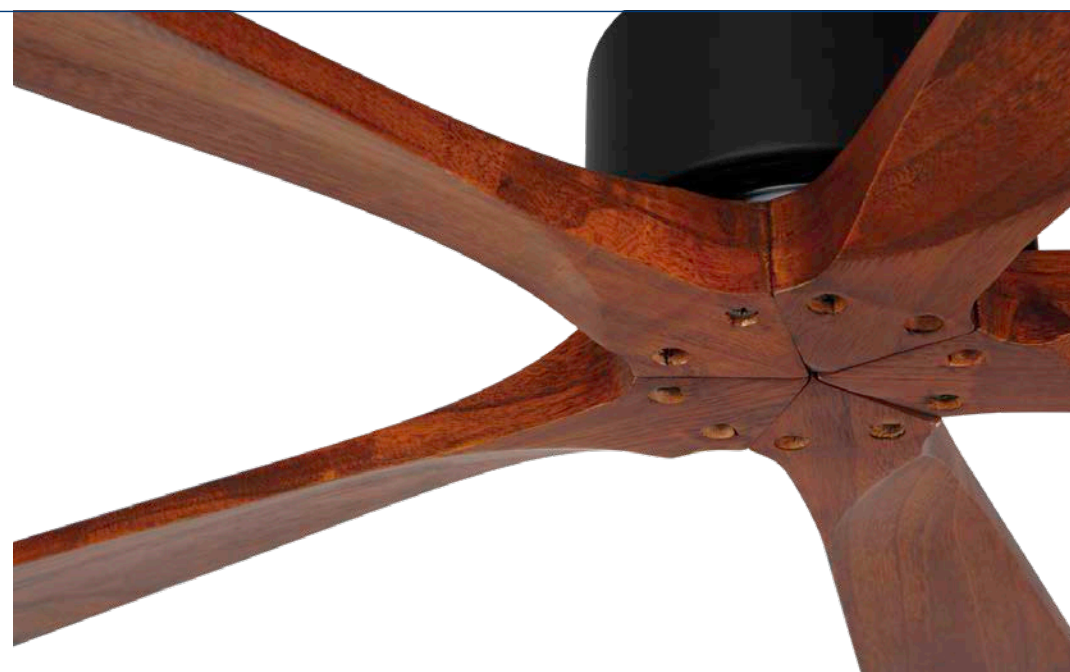

# CF 101132 | Ventilador DE TECHO

Mando a distancia

**MADERA  
NATURAL**

- Potencia: 70 W.
- Diámetro: 132 cm.
- 3 velocidades de ventilación.
- Motor AC de alto rendimiento.
- Silencioso.
- Mando a distancia.
- Temporizador programable de 1, 2, 4 y 8 horas.
- 5 palas de madera natural.
- Altura: 32 cm.
- Conexión: 230 V ~ 50 Hz.

- Potência: 70 W.
- Diâmetro: 132 cm.
- 3 velocidades do ventilação.
- Motor AC de alto desempenho.
- Silencioso.
- Controle remoto.
- Temporizador de 1, 2, 4 e 8 horas.
- 5 pás de madeira natural.
- Altura: 32 cm.
- Tensão: 230 V ~ 50 Hz.